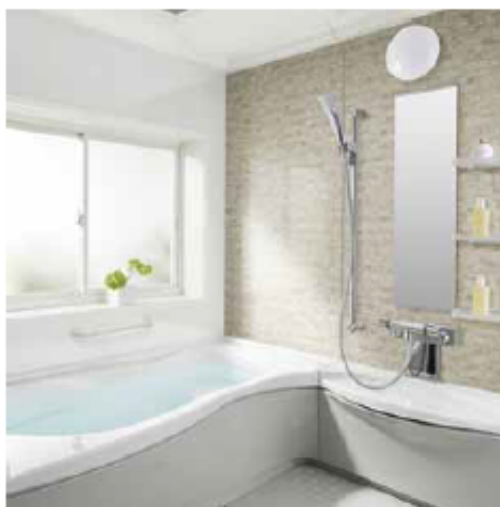

マルチステップを利用した半身浴やお子様とのコミュニケーション浴、足を伸ばして全身浴など、多彩な入浴スタイルが楽しめます。

※写真は色イメージです。未定の場合は仮色です。また、実際の仕様とは異なります。

"お掃除らくらく" が嬉しい！

うつくしフロア フロアに広がった水は溝に引き込まれて速やかに流れます。水溜りができにくく、乾きやすい状態となるため、水滴による汚れやカビの発生を抑えます。

スミらく仕上げ フロアと壁のつなぎ目を一段高くし、コーナー部分はR形状のため、汚れや水滴が落ちにくくお掃除の手間を省きます。

あったか"保温"と 安心"防水性能"

3.5時間たって、湯温25度以内の低下におさえられます。(標準巻き蓋) 年間CO2排出量50kgの削減。

トクラスバスルームならW(ダブル)床構造で内部配管が標準仕様。

トクラスバスルームは、浴槽の下に防水パンを備えた二重構造。2階の浴室プランも、安心感が違います。また、浴槽と防水パンの間の空気層は保温性にも役かっています。

壁色

周辺パネル
色未定
■色未定
ロホワイトストライプ
ロピュアホワイト